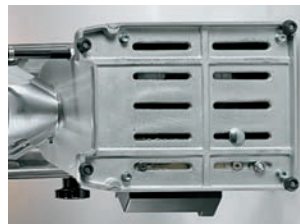

## tagliamozzarella mozzarella cutter

- Macchina robusta, compatta, costruita in acciaio inox e alluminio anodizzato.
- Campana porta dischi in alluminio lucidato, completamente smontabile per la pulizia;
- Lame e dischi in acciaio da coltelleria e alluminio;
- Tramoggia in acciaio inox;
- Trasmissione a cinghia piatta PoliV;
- Protezione su bocca campana in ABS con micro magnetico;
- Pulsantiera elettronica a 24 V con dispositivo NVR.

### Optional

- *Removable discs.*

Dischi rimovibili  
*Removable discs*

Protezione su bocca campana in ABS  
con micromagnete  
*Guard on disc holder opening*

Protezione inferiore  
*Bottom shield*

Dischi intercambiabili  
*Exchangeable discs*