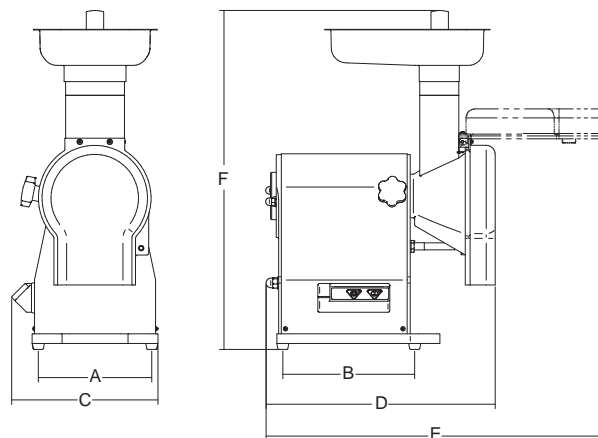

## tagliamozzarella mozzarella cutter

- Macchina robusta, compatta, costruita in acciaio inox e alluminio anodizzato.
- Campana porta dischi in alluminio lucidato, completamente smontabile per la pulizia;
- Lame e dischi in acciaio da coltelleria e alluminio;
- Tramoggia in acciaio inox;
- Trasmissione a cinghia piatta PoliV;
- Protezione su bocca campana in ABS con micro magnetico;
- Pulsantiera elettronica a 24 V con dispositivo NVR.

### Optional

- *Removable discs.*

Dischi rimovibili  
*Removable discs*

Protezione su bocca campana in ABS  
con micromagnete  
*Guard on disc holder opening*

Protezione inferiore  
*Bottom shield*

Dischi intercambiabili  
*Exchangeable discs*

				<b>A</b>	<b>B</b>	<b>C</b>	<b>D</b>	<b>E</b>	<b>F</b>			
	watt/Hp	1ph/3ph	r.p.m.	mm	mm	mm	mm	mm	mm	kg	mm	kg
<b>Athos</b>	210/0.30	1ph/3ph	400	150	260	230	370	570	565	14	500x300x550	17