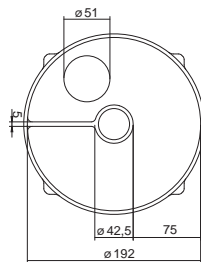

DF 1-7
Innovativo disco regolabile DF1-7 che permette di tagliare fette di spessore da 1 a 7 mm a piacere

The innovative DF1-7 adjustable disc allows you to cut slices of thickness from 1 to 7 mm as desired

| | | | | A | B | C | D | E | F | G | H | I | L | M | | | |
|--------------|---------|---------|--------|-----|-----|-----|-----|-----|-----|-----|-----|-----|-----|-----|----|--------------|----|
| | watt/HP | r.p.m. | r.p.m. | mm | mm | mm | mm | mm | mm | mm | mm | mm | mm | mm | kg | mm | kg |
| TM-TG | 515/0.7 | 1ph/3ph | 300 | 225 | 195 | 255 | 296 | 509 | 460 | 676 | 777 | 612 | 428 | 915 | 20 | 570x750x1050 | 34 |