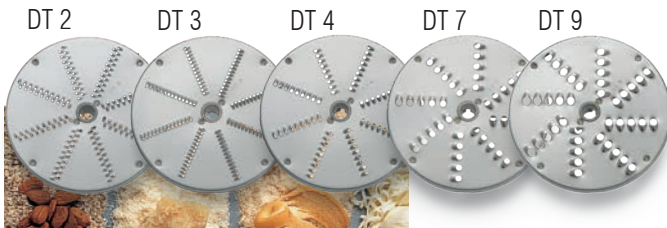

TM-TG

tagliaverdure vegetable cutters

- TM-TG è una versione dello storico TM che, grazie alla nuova tramoggia gigante di introduzione prodotto, sfrutta al massimo la potenza del motore e la solida struttura del TM
- Caratteristiche funzionali ed elettriche come TM
- Trasmissione del moto con cinghia dentata
- Compatibilità tutti dischi TM esclusi i PS che sono dedicati
- Coperchio alluminio-inox con carico a 360°
- Leveraggio per sollevamento e rotazione pressore con micro
- Tubo introduzione senza micro
- Esclusivo disegno della tramoggia per eliminare vite rompitorolo centrale sul disco
- Grande capacità di carico

Disco regolabile
Adjustable disc

Dischi bastoncini Discs sticks

Dischi cubetti Dicing discs

Dischi PS da usare solo in abbinata con i DF PS discs only use with DF

Dischi per sfilacciare Discs for shredding

DF 1-7
Innovativo disco regolabile DF1-7 che permette di tagliare fette di spessore da 1 a 7 mm a piacere

The innovative DF1-7 adjustable disc allows you to cut slices of thickness from 1 to 7 mm as desired