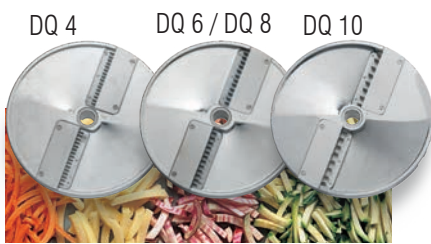

TM-TG

tagliaverdure vegetable cutters

- TM-TG è una versione dello storico TM che, grazie alla nuova tramoggia gigante di introduzione prodotto, sfrutta al massimo la potenza del motore e la solida struttura del TM
- Caratteristiche funzionali ed elettriche come TM
- Trasmissione del moto con cinghia dentata
- Compatibilità tutti dischi TM esclusi i PS che sono dedicati
- Coperchio alluminio-inox con carico a 360°
- Leveraggio per sollevamento e rotazione pressore con micro
- Tubo introduzione senza micro
- Esclusivo disegno della tramoggia per eliminare vite rompitorolo centrale sul disco
- Grande capacità di carico

Opzionale

- Ampia disponibilità di dischi per tutte le applicazioni.
- Stampo pulizia dischi PS
- Porta dischi
- Scivolo per scarico continuo

- *TM-TG is a version of the well-known TM that thanks to a new larger feed hopper maximizes the motor power and strong structure*
- *Same operational and electrical features of the TM*
- *Toothed, high torque, belt*
- *TM discs compatible, except PS discs*
- *Aluminum-Stainless steel top with 360° loading feature*
- *Microswitch on lever*
- *Introducing tube without micro*
- *Exclusive hopper design with no central chopping wedge*
- *Very easy product loading*

Disco regolabile
Adjustable disc

Dischi bastoncini Discs sticks

Dischi cubetti Dicing discs

Dischi PS da usare solo in abbinata con i DF PS discs only use with DF

Dischi per sfilacciare Discs for shredding

DF 1-7
Innovativo disco regolabile DF1-7 che permette di tagliare fette di spessore da 1 a 7 mm a piacere

The innovative DF1-7 adjustable disc allows you to cut slices of thickness from 1 to 7 mm as desired