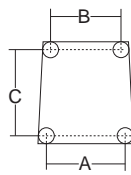

DF 1-7
Innovativo disco regolabile DF1-7 che permette di tagliare fette di spessore da 1 a 7 mm a piacere

The innovative DF1-7 adjustable disc allows you to cut slices of thickness from 1 to 7 mm as desired

| | | | | A | B | C | D | E | F | G | H | I | L | M | | | |
|--------------|---------|---------|--------|-----|-----|-----|-----|-----|-----|-----|-----|-----|-----|-----|----|--------------|----|
| | watt/HP | r.p.m. | r.p.m. | mm | mm | mm | mm | mm | mm | mm | mm | mm | mm | mm | kg | mm | kg |
| TM-TG | 515/0.7 | 1ph/3ph | 300 | 225 | 195 | 255 | 296 | 509 | 460 | 676 | 777 | 612 | 428 | 915 | 20 | 570x750x1050 | 34 |