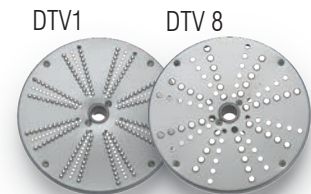

Dischi grattugia Grating discs

Scivolo per scarico continuo, con micro di sicurezza

Chute for continuous product ejection, with safety microswitch