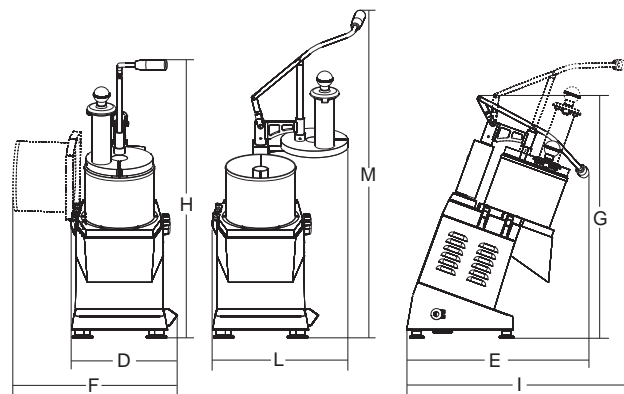

DF 1-7
Innovativo disco regolabile DF1-7 che permette di tagliare fette di spessore da 1 a 7 mm a piacere

The innovative DF1-7 adjustable disc allows you to cut slices of thickness from 1 to 7 mm as desired

| | | | | A | B | C | D | E | F | G | H | I | L | M | | | |
|--------------|---------|---------|--------|-----|-----|-----|-----|-----|-----|-----|-----|-----|-----|-----|----|--------------|----|
| | watt/HP | r.p.m. | r.p.m. | mm | mm | mm | mm | mm | mm | mm | mm | mm | mm | mm | kg | mm | kg |
| TM-TG | 515/0.7 | 1ph/3ph | 300 | 225 | 195 | 255 | 296 | 509 | 460 | 676 | 777 | 612 | 428 | 915 | 20 | 570x750x1050 | 34 |