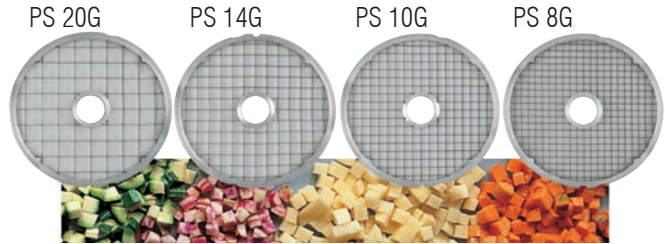

TM-TG

tagliaverdure vegetable cutters

- TM-TG è una versione dello storico TM che, grazie alla nuova tramoggia gigante di introduzione prodotto, sfrutta al massimo la potenza del motore e la solida struttura del TM
- Caratteristiche funzionali ed elettriche come TM
- Trasmissione del moto con cinghia dentata
- Compatibilità tutti dischi TM esclusi i PS che sono dedicati
- Coperchio alluminio-inox con carico a 360°
- Leveraggio per sollevamento e rotazione pressore con micro
- Tubo introduzione senza micro
- Esclusivo disegno della tramoggia per eliminare vite rompitorolo centrale sul disco
- Grande capacità di carico

Disco regolabile
Adjustable disc

Dischi bastoncini Discs sticks

Dischi cubetti Dicing discs

Dischi PS da usare solo in abbinata con i DF PS discs only use with DF

Dischi per sfilacciare Discs for shredding