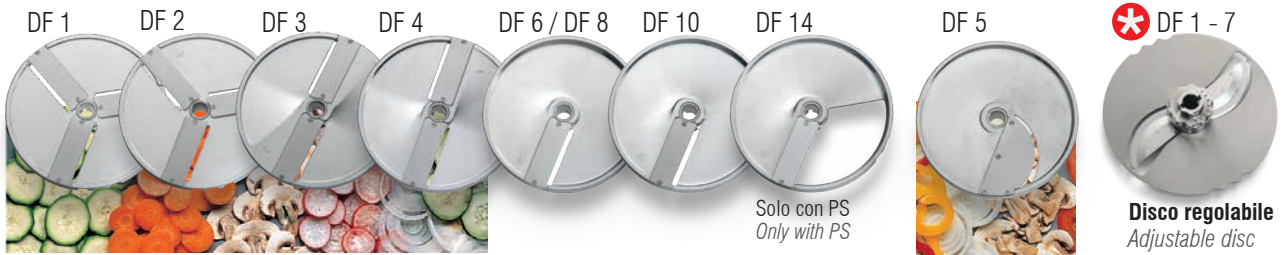

TM-TG

tagliaverdure vegetable cutters

- TM-TG è una versione dello storico TM che, grazie alla nuova tramoggia gigante di introduzione prodotto, sfrutta al massimo la potenza del motore e la solida struttura del TM
- Caratteristiche funzionali ed elettriche come TM
- Trasmissione del moto con cinghia dentata
- Compatibilità tutti dischi TM esclusi i PS che sono dedicati
- Coperchio alluminio-inox con carico a 360°
- Leveraggio per sollevamento e rotazione pressore con micro
- Tubo introduzione senza micro
- Esclusivo disegno della tramoggia per eliminare vite rompitorolo centrale sul disco
- Grande capacità di carico

Opzionale

- Ampia disponibilità di dischi per tutte le applicazioni.
- Stampo pulizia dischi PS
- Porta dischi
- Scivolo per scarico continuo

- *TM-TG is a version of the well-known TM that thanks to a new larger feed hopper maximizes the motor power and strong structure*
- *Same operational and electrical features of the TM*
- *Toothed, high torque, belt*
- *TM discs compatible, except PS discs*
- *Aluminum-Stainless steel top with 360° loading feature*
- *Microswitch on lever*
- *Introducing tube without micro*
- *Exclusive hopper design with no central chopping wedge*
- *Very easy product loading*

Optional

- *Large number of discs available for every purpose*
- *Cleaner for PS discs*
- *Discs holder*
- *Chute for continuous product ejection*

Optionals

Dischi fette Slices discs

Solo con PS
Only with PS

DF 1-7
Innovativo disco regolabile DF1-7 che permette di tagliare fette di spessore da 1 a 7 mm a piacere

The innovative DF1-7 adjustable disc allows you to cut slices of thickness from 1 to 7 mm as desired